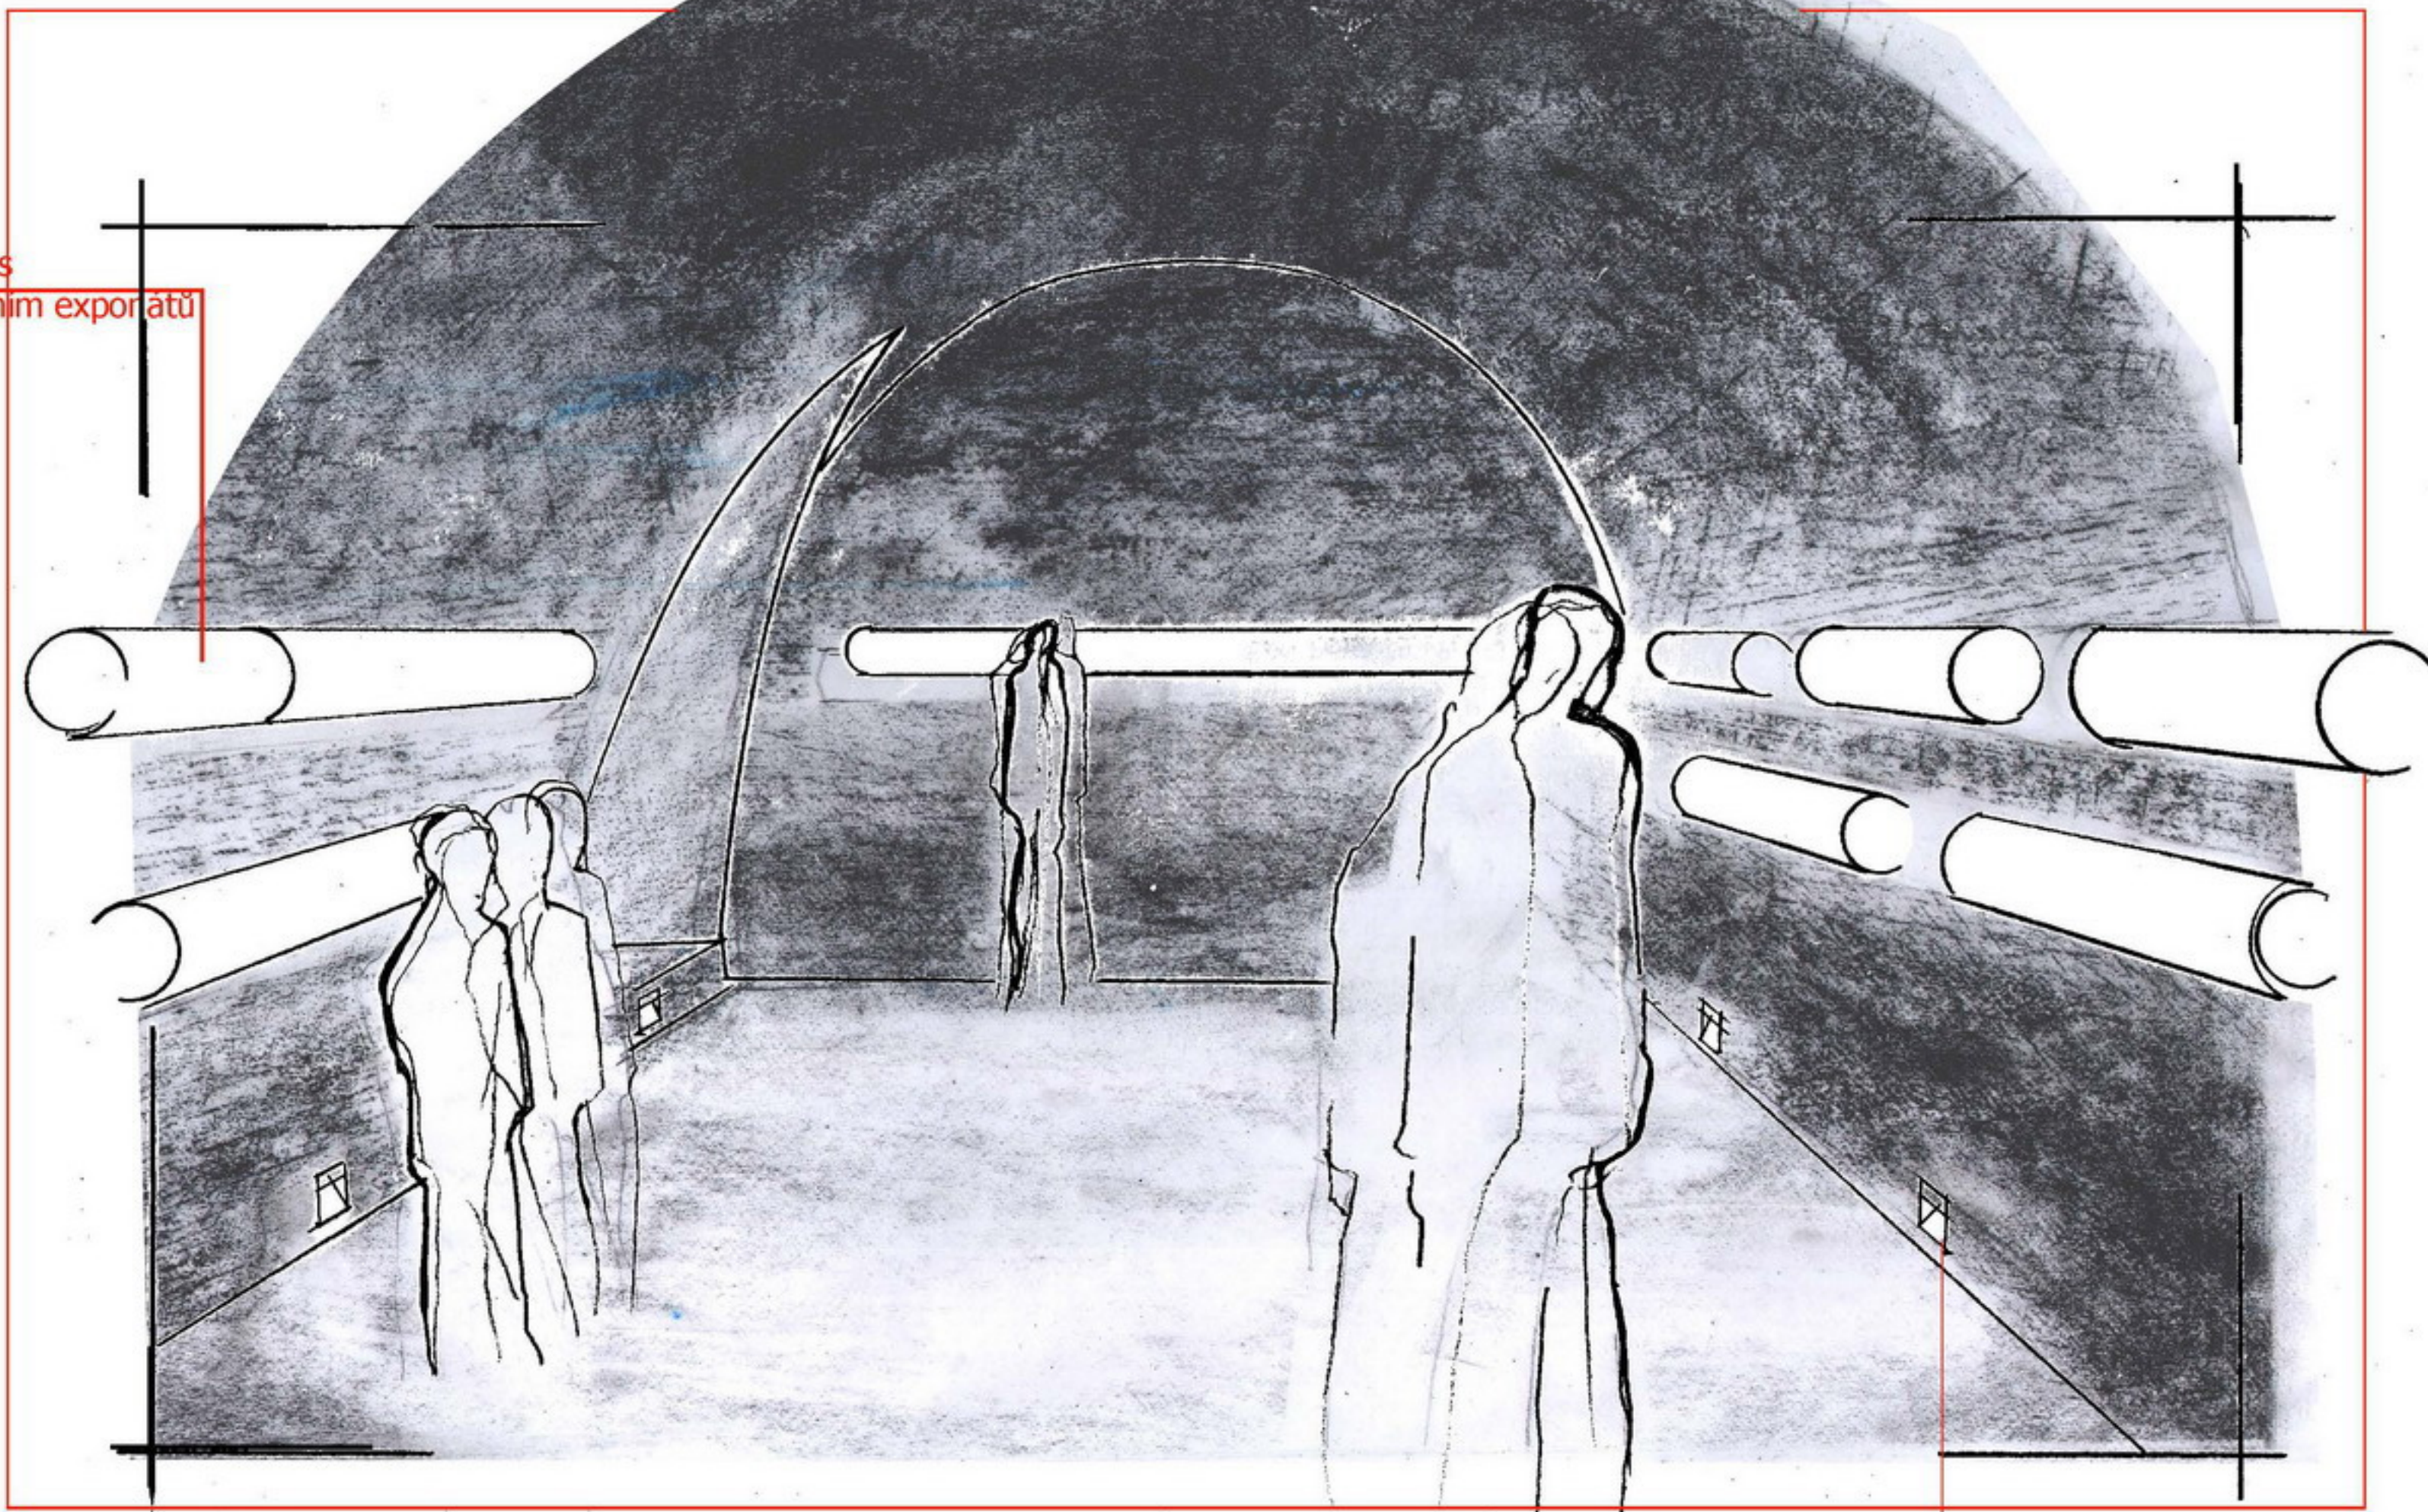

transparentní tubus
s bočním prosvícením expozitů

zápustné svítidlo
- osvětlení podlahy

POHLED 3 - HLAVNÍ EXPOZICE

velkoplošný podsvícený poutač -
fotoline

velkoplošná projekce - LCD monitory

PREZENTAČNÍ SÁL

VSTUPNÍ SÁL

zápustné svítidlo

nástěnná lampa

vstup do hlavní
expozice

zápustné svítidlo

wc páni

wc dámy

personál

sklešená příčka s
posuvnými dveřmi

průsvitná příčka

přechod do dvora

PANSKÁ ULICE

info panel - podsvíceno

vstup do knihovny a laboratoře
- II. etapa

PŮDORYS - PŘÍZEMÍ

1.n.p. - PC kout
m1:50

PC infosystém

MDF-deska kryjící zbytek PC

dotekem ovládané
LCD monitory

odkládací plocha

details
m1:20

kotvení do zdi

MDF prčka

vlozeny LCD
displej (kotveny
do prcky)