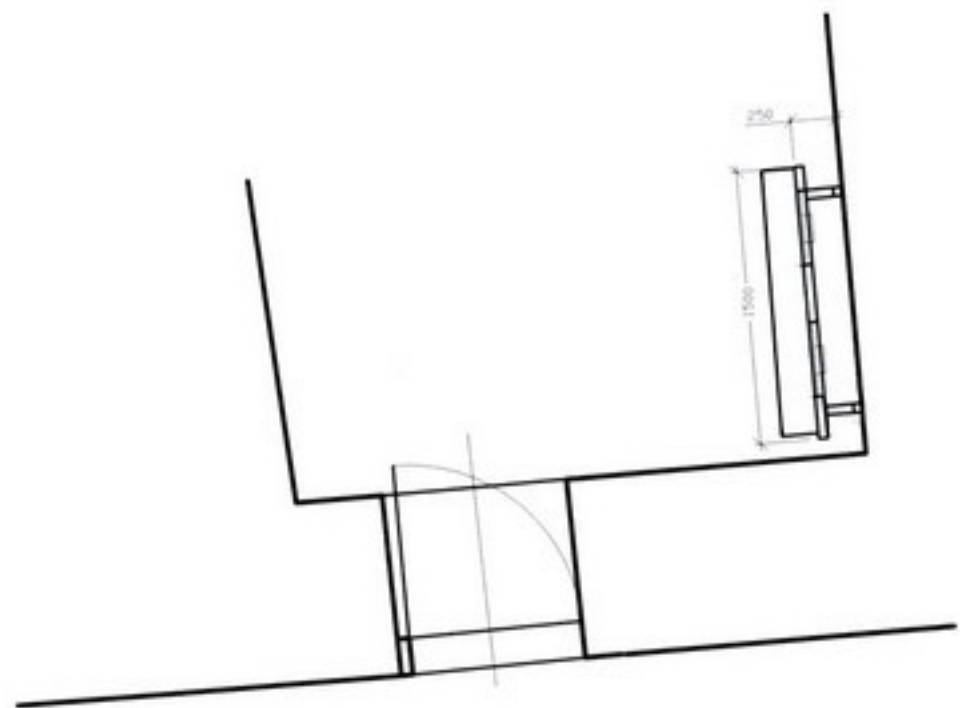

sklešená příčka s
posuvnými dveřmi

průsvitná příčka

přechod do dvora

PANSKÁ ULICE

info panel - podsvíceno

vstup do knihovny a laboratoře
- II. etapa

PŮDORYS - PŘÍZEMÍ

1.n.p. - PC kout
m1:50

PC infosystém

MDF-deska kryjící zbytek PC

dotekem ovládané
LCD monitory

odkládací plocha

details
m1:20

kotvení do zdi

MDF prčka

vlozeny LCD
displej (kotveny
do prcky)

odkládací plocha
(konstrukční deska
300 mm širě, po celé délce)
+ ohybaná pásovina

servisni dvirka

PC

dotyková LCD

/ varianta B:
klasické ovladače - myš+klávesnice

(normální zrcem na úrovni
vitríny, končí 800 mr