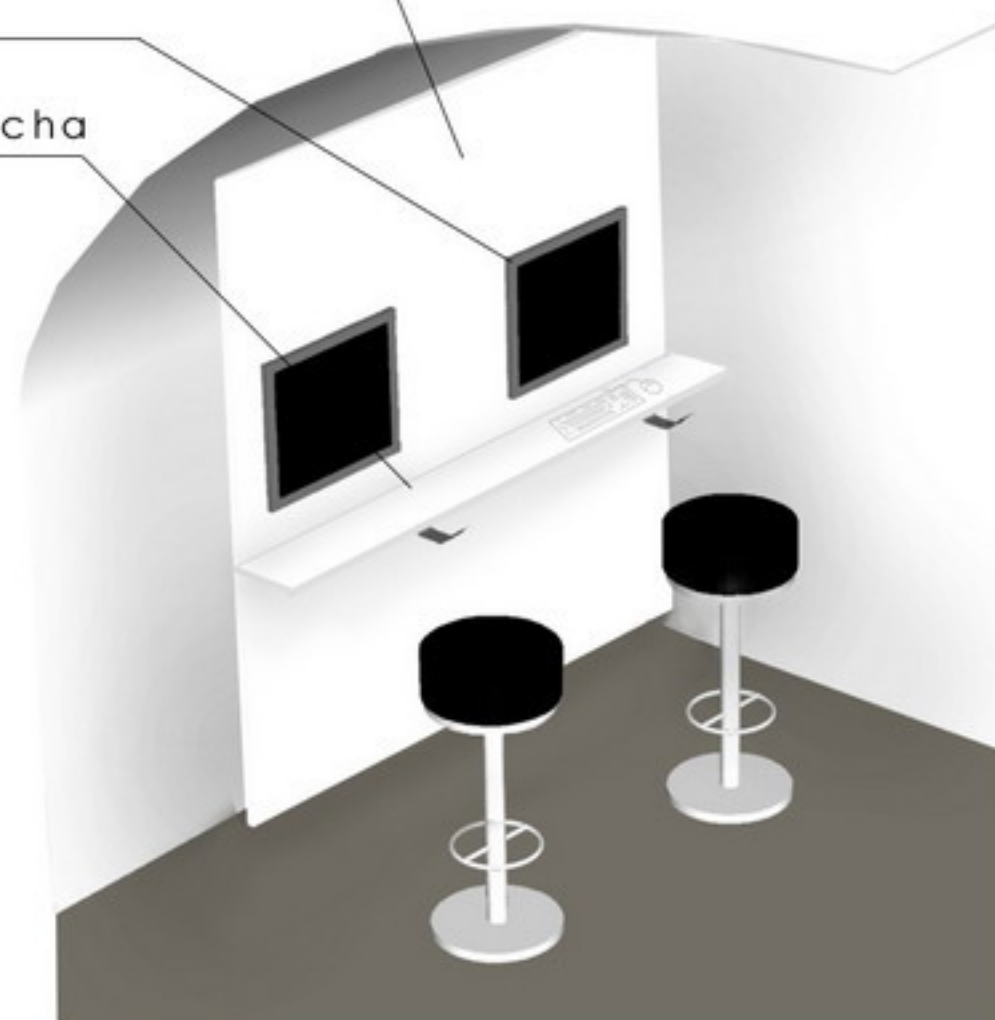

transparentní tubus
s bočním prosvícením expozitů

zápustné svítidlo
- osvětlení podlahy

POHLED 3 - HLAVNÍ EXPOZICE

velkoplošný podsvícený poutač -
fotoline

velkoplošná projekce - LCD monitory

PREZENTAČNÍ SÁL

VSTUPNÍ SÁL

zápustné svítidlo

nástěnná lampa

vstup do hlavní
expozice

zápustné svítidlo

wc páni

wc dámy

personál

sklešená příčka s
posuvnými dveřmi

průsvitná příčka

přechod do dvora

PANSKÁ ULICE

info panel - podsvíceno

vstup do knihovny a laboratoře
- II. etapa

PŮDORYS - PŘÍZEMÍ

1.n.p. - PC kout
m1:50

PC infosystém

MDF-deska kryjící zbytek PC

dotekem ovládané
LCD monitory

odkládací plocha

details
m1:20

kotvení do zdi

MDF prčka

vlozeny LCD
displej (kotveny
do prcky)