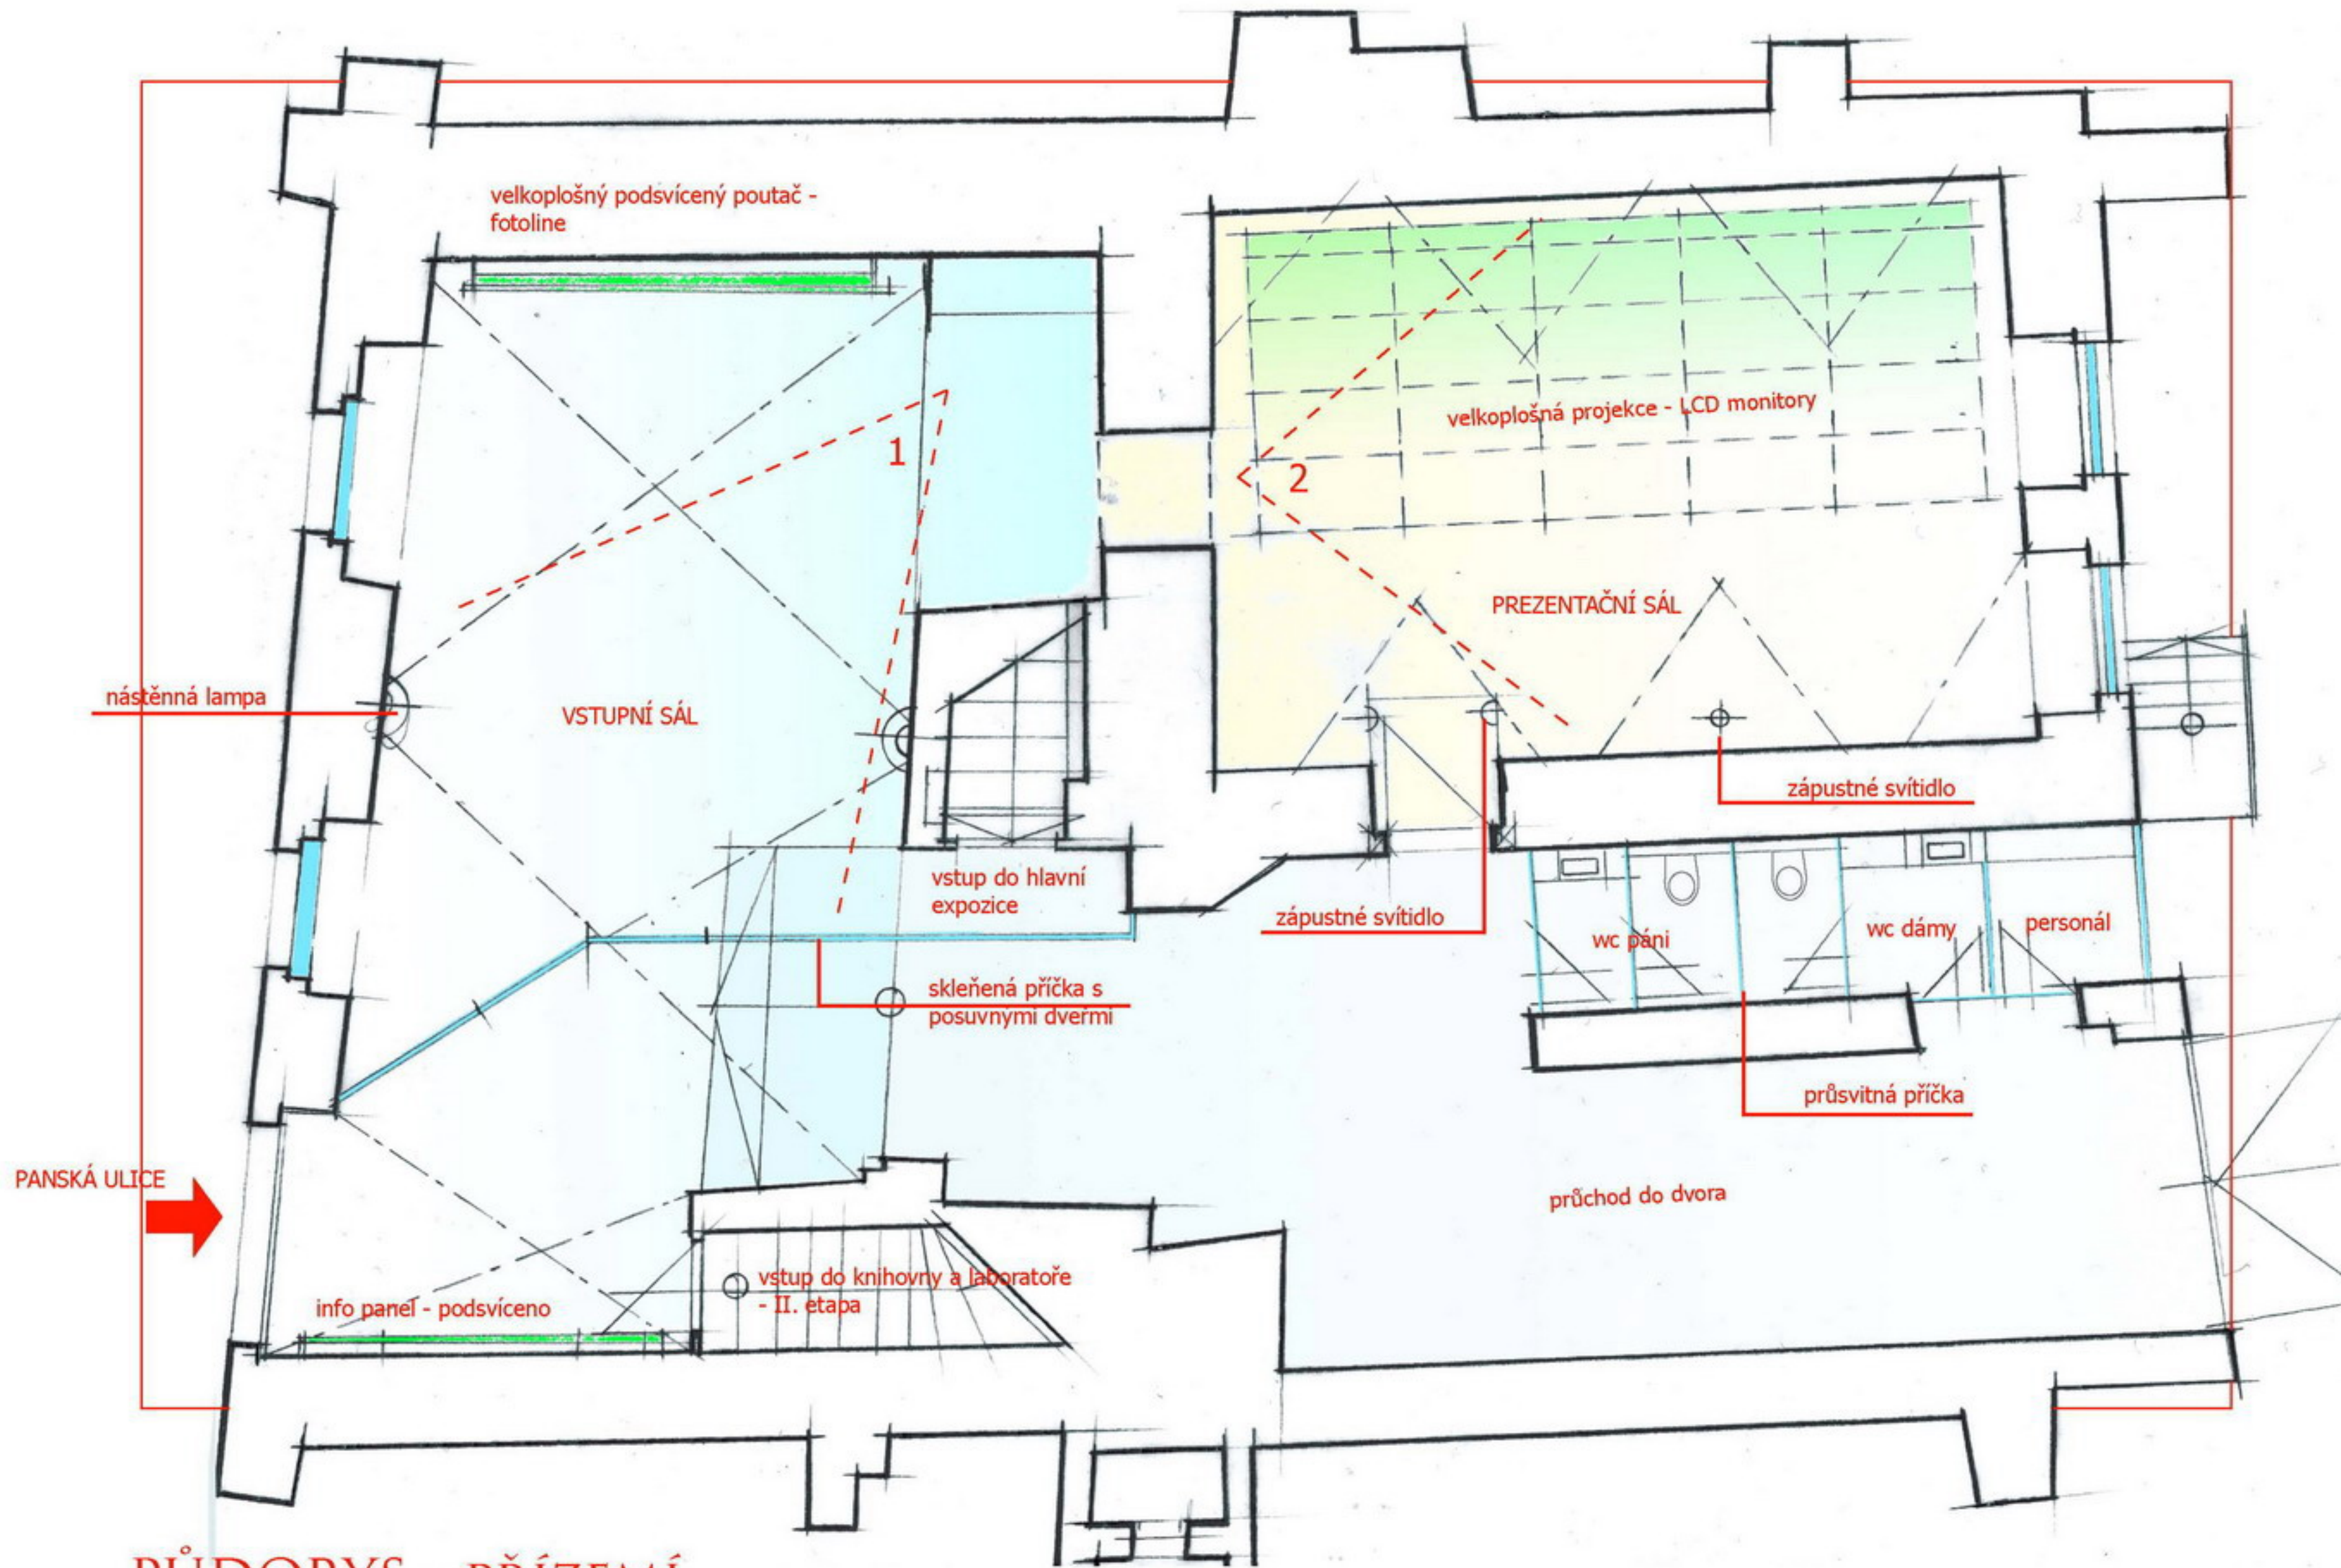

transparentní tubus
s bočním prosvícením expozitů

zápustné svítidlo
- osvětlení podlahy

POHLED 3 - HLAVNÍ EXPOZICE

velkoplošný podsvícený poutač -
fotoline

velkoplošná projekce - LCD monitory

PREZENTAČNÍ SÁL

VSTUPNÍ SÁL

zápustné svítidlo

nástěnná lampa

vstup do hlavní
expozice

zápustné svítidlo

wc páni

wc dámy

personál

PC infosystém

MDF-deska kryjící zbytek PC

dotekem ovládané
LCD monitory

odkládací plocha

details
m1:20

kotvení do zdi

MDF prčka

vlozeny LCD
displej (kotveny
do prcky)

odkládací plocha
(konstrukční deska
300 mm širě, po celé délce)
+ ohybaná pásovina

servisni dvirka

PC

dotyková LCD

/ varianta B:
klasické ovladače - myš+klávesnice

(normální zrcem na úrovni
vitríny, končí 800 mr