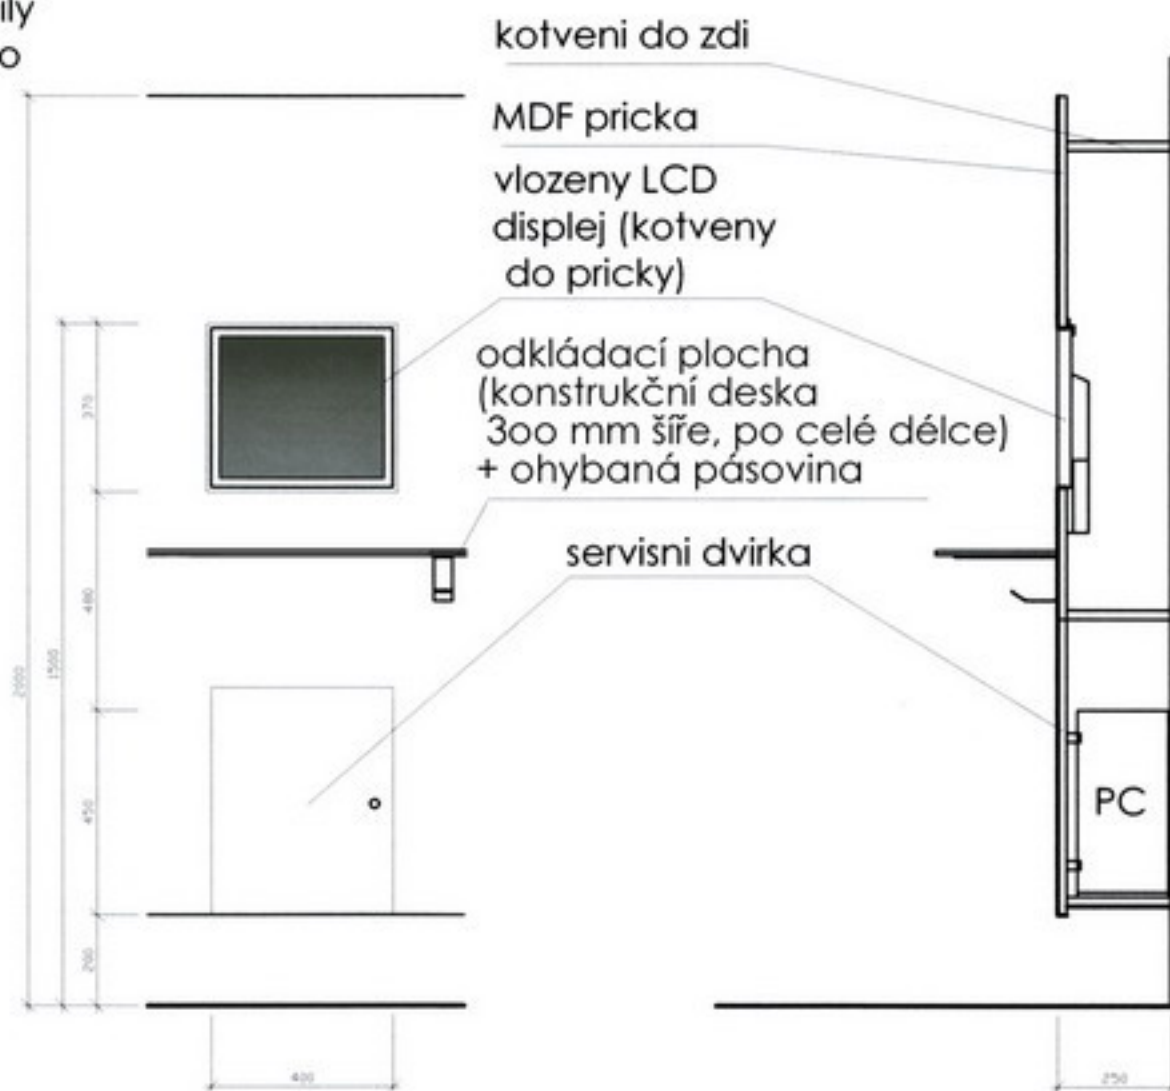

VSTUPNÍ SÁL

zápustné svítidlo

nástěnná lampa

vstup do hlavní
expozice

zápustné svítidlo

wc páni

wc dámy

personál

sklešená příčka s
posuvnými dveřmi

průsvitná příčka

přechod do dvora

PANSKÁ ULICE

info panel - podsvíceno

vstup do knihovny a laboratoře
- II. etapa

PŮDORYS - PŘÍZEMÍ

1.n.p. - PC kout
m1:50

PC infosystém

MDF-deska kryjící zbytek PC

dotekem ovládané
LCD monitory

odkládací plocha

details
m1:20

kotvení do zdi

MDF prčka

vlozeny LCD
displej (kotveny
do prcky)

odkládací plocha
(konstrukční deska
300 mm širě, po celé délce)
+ ohybaná pásovina

servisni dvirka

PC

dotyková LCD

/ varianta B:
klasické ovladače - myš+klávesnice

(normální zrcem na úrovni
vitríny, končí 800 mr