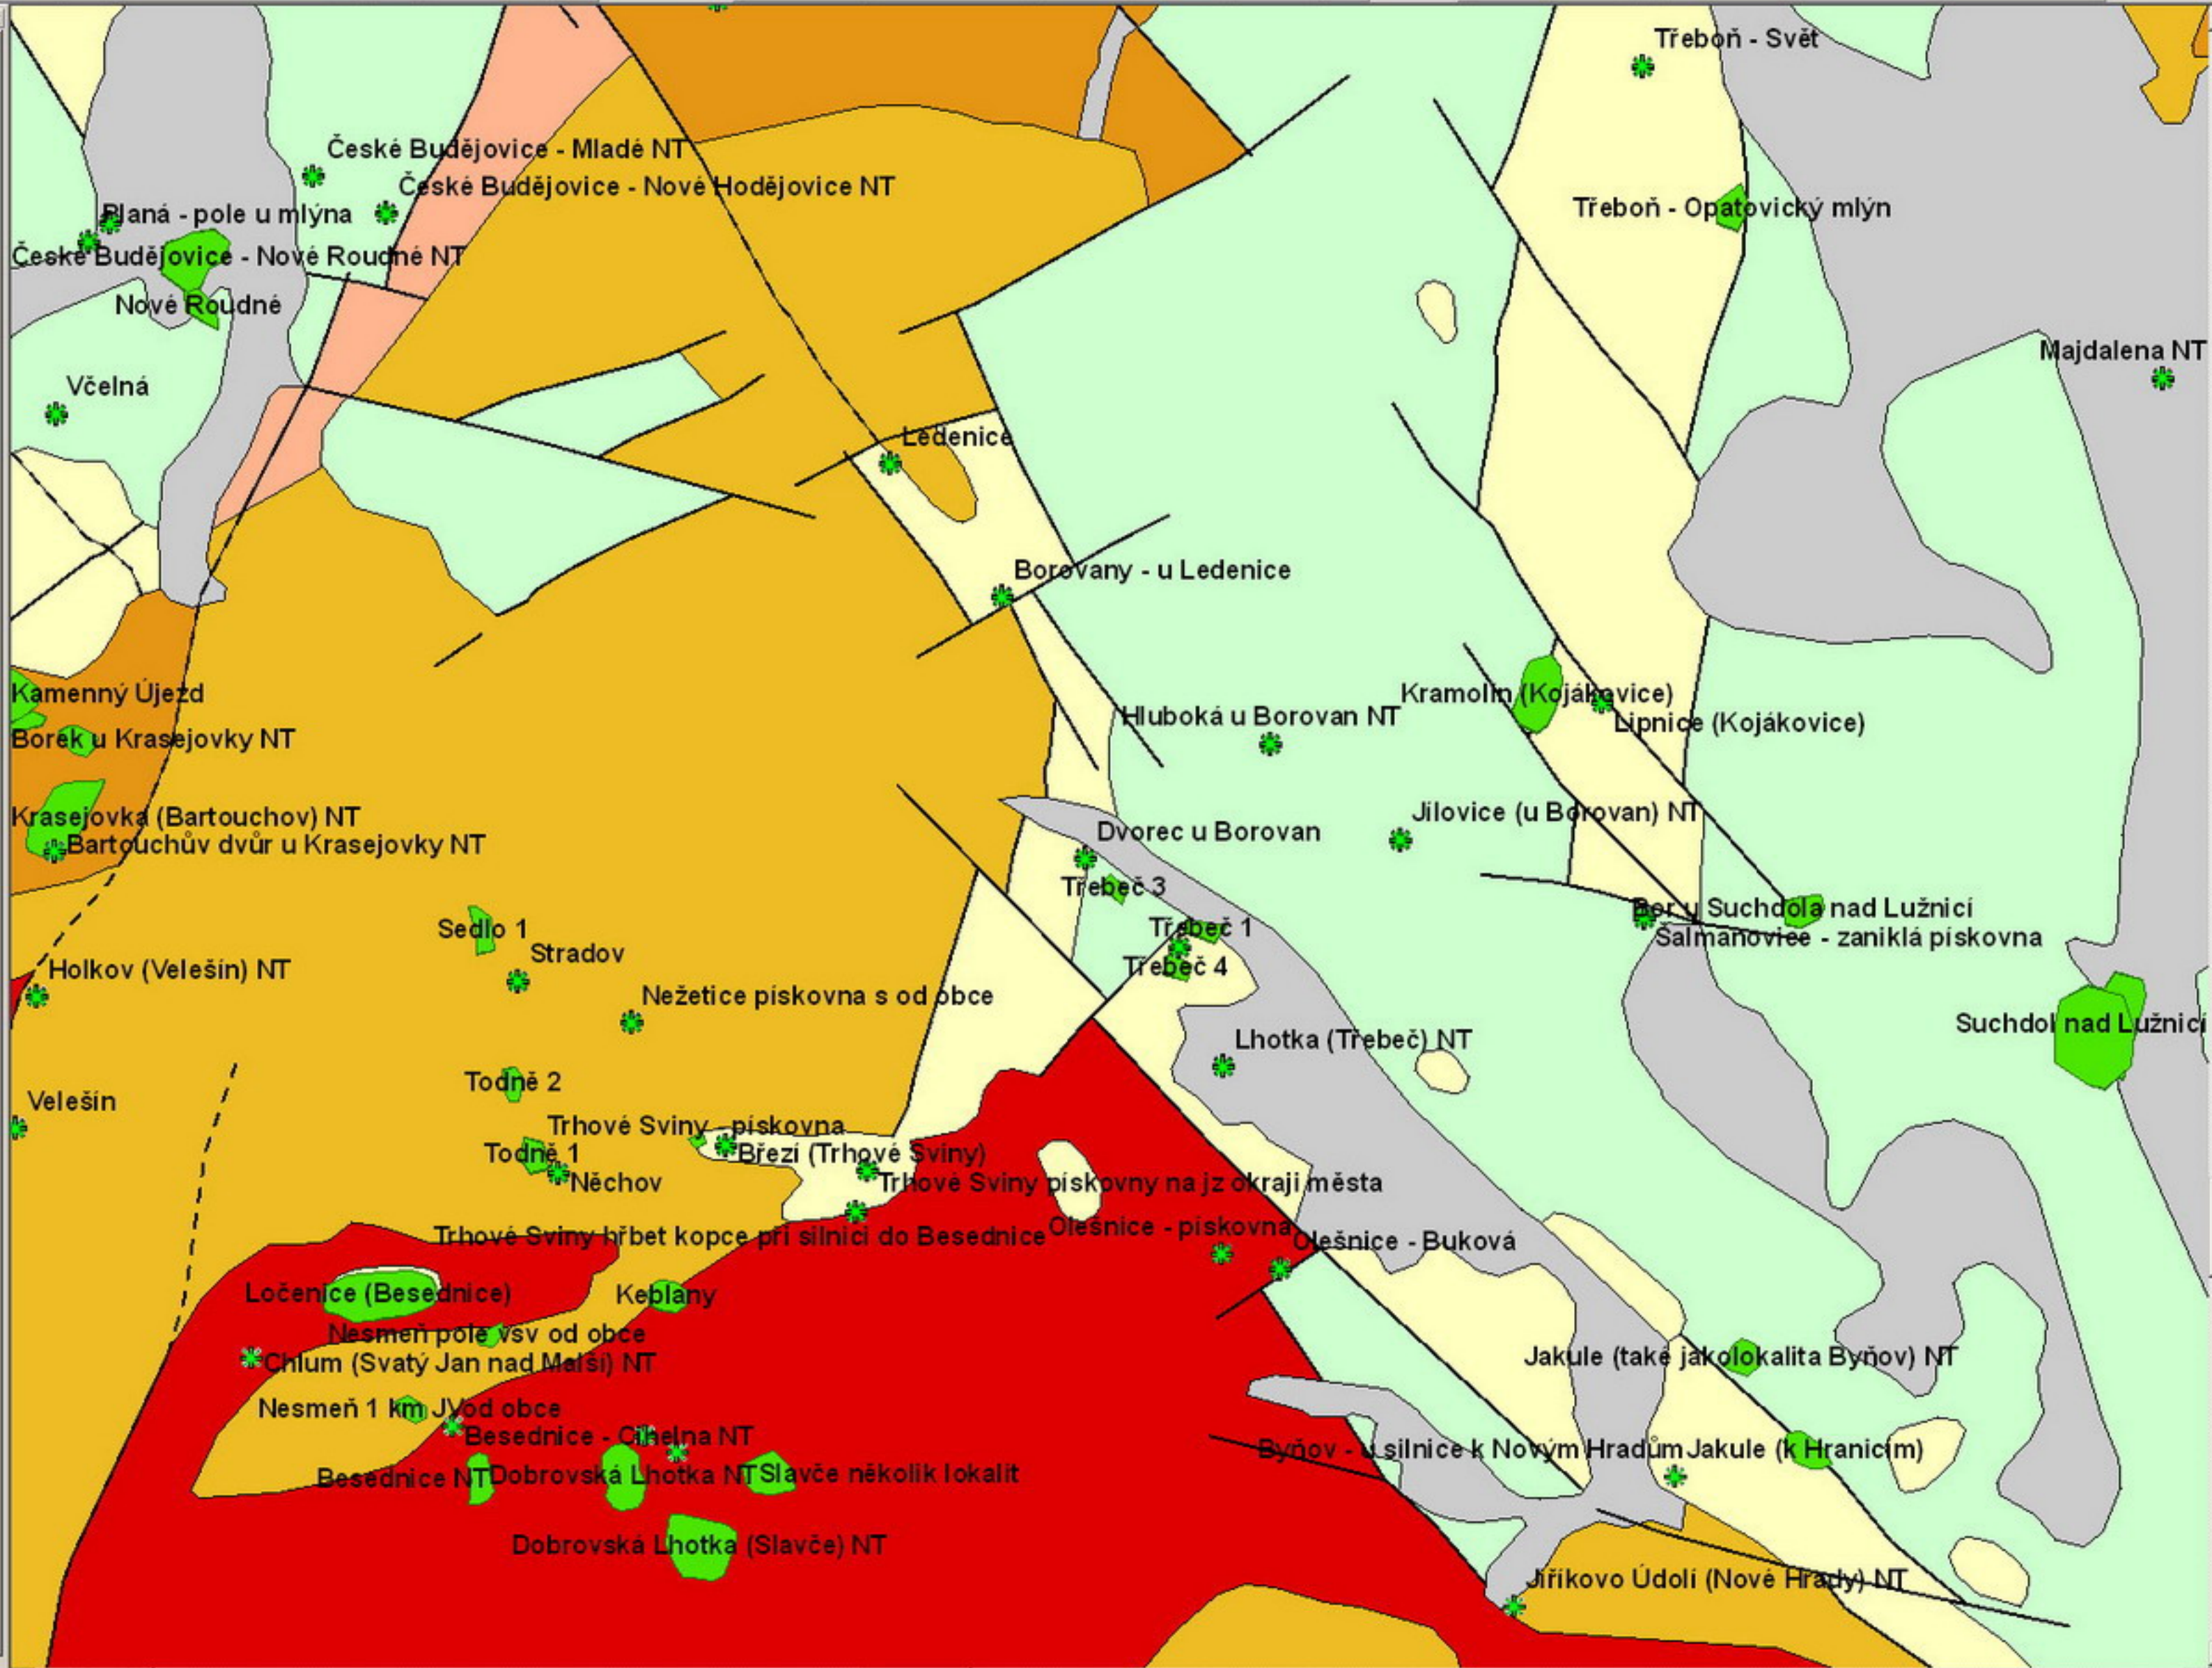

- Scene layers
- Morava_points
 - Cechy_points
 - Morava_polygon
 - Cechy_polygons
 - M63_jh.tif
 - CR_orez.img
 - Mesta_50000
 - Reky1
 - Reky
 - dmr_cr_final
- <VALUE>
- 150 - 200,683210
 - 200,6832104 - 23
 - 234,4720173 - 26
 - 268,2608241 - 31
 - 318,9440345 - 36
 - 369,6272448 - 42
 - 420,3104551 - 47
 - 470,9936654 - 52
 - 521,6768757 - 56
 - 566,7286182 - 61
 - 617,4118285 - 66
 - 668,0950388 - 71
 - 713,1467813 - 76
 - 763,8299916 - 81
 - 814,5132019 - 86
 - 865,1964122 - 91
 - 915,8796225 - 96
 - 966,5628328 - 101
 - 1 011,614576 - 106
 - 1 051,034851 - 111
 - 1 090,455126 - 116
 - 1 129,8754 - 121
 - 1 174,927143 - 126
 - 1 225,610353 - 131
 - 1 270,662096 - 136
 - 1 315,713838 - 141
 - 1 366,397048 - 146
 - 1 411,448791 - 151
 - 1 462,132001 - 156
 - 1 512,815211 - 161

- Layers
- Morava_points
- Cechy_points
- Morava_polygon
- Cechy_polygons
- cena_geocr
- CR_orez.img
- M63_jih.tif
- cena_b_ortorgb1m_sde

Layers

- Morava_points
- Cechy_points
- Morava_polygon
- Cechy_polygons
- cenia_geocr
- CR_orez.img
- M63_jih.tif
- cenia_b_ortorgb1m_sde