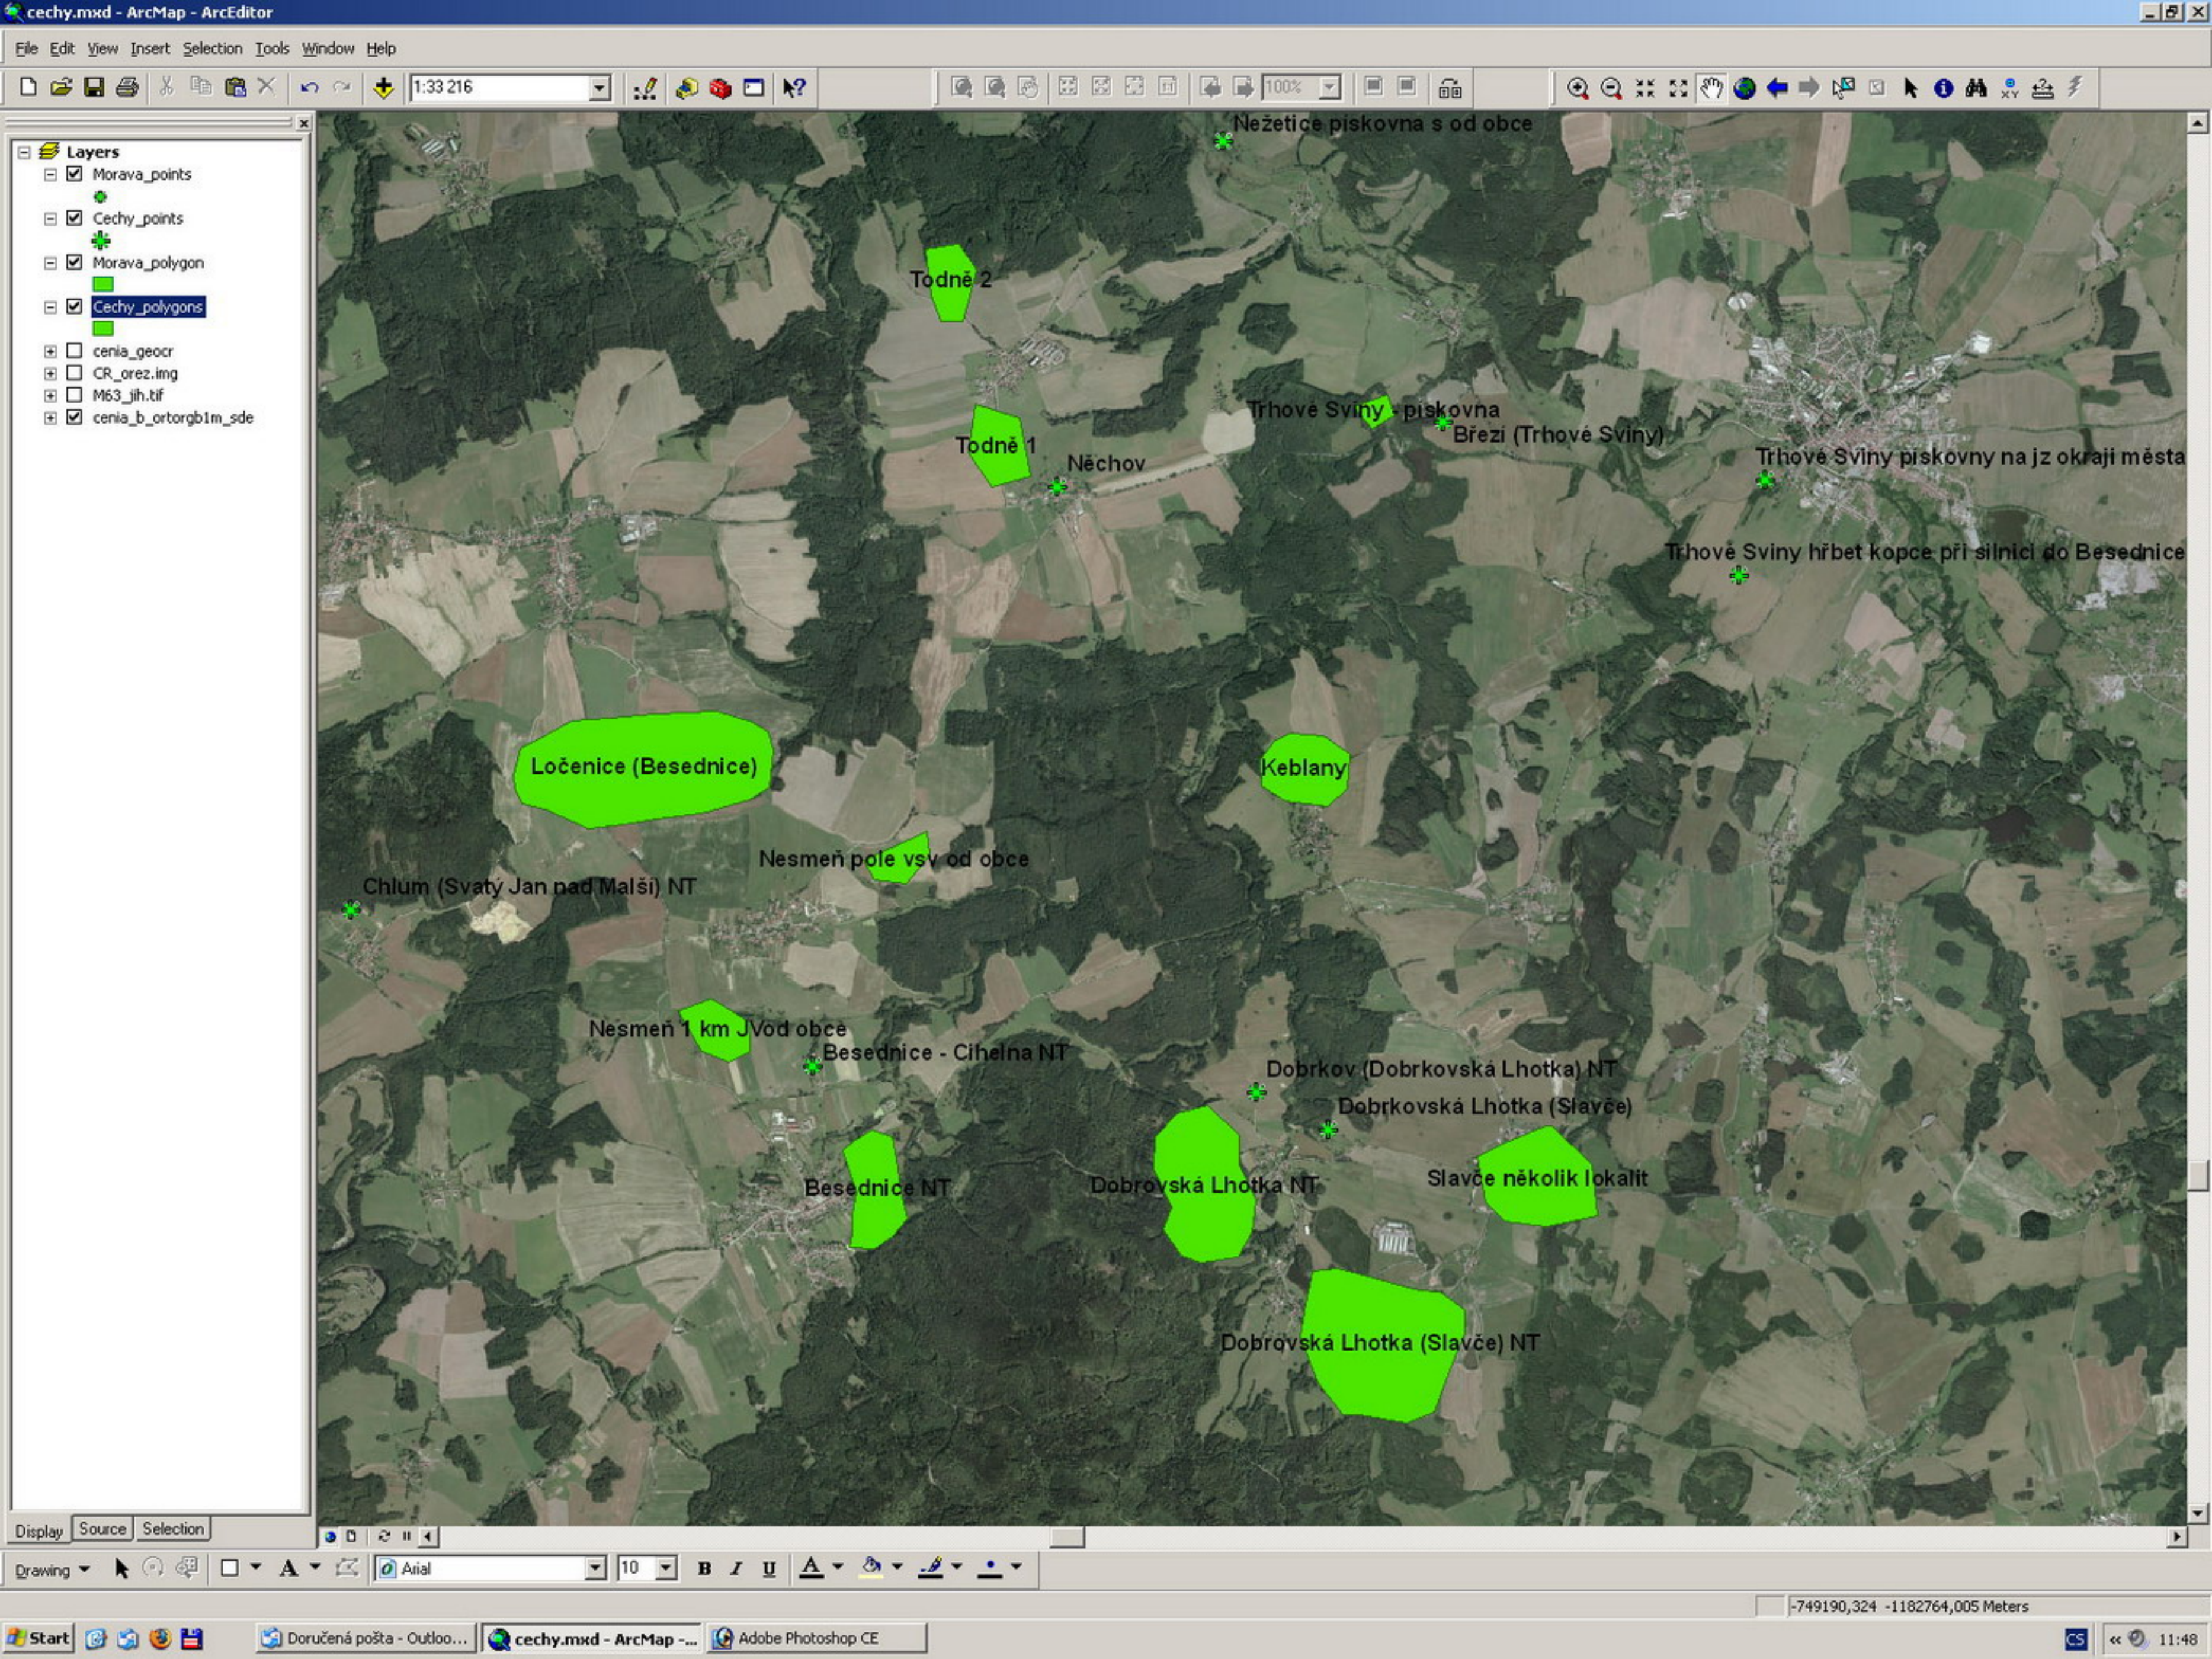

- Scene layers
- Morava_points
 - Cechy_points
 - Morava_polygon
 - Cechy_polygons
 - M63_jh.tif
 - CR_orez.img
 - Mesta_50000
 - Reky1
 - Reky
 - dmr_cr_final
- <VALUE>
- 150 - 200,683210
 - 200,6832104 - 23
 - 234,4720173 - 26
 - 268,2608241 - 31
 - 318,9440345 - 36
 - 369,6272448 - 42
 - 420,3104551 - 47
 - 470,9936654 - 52
 - 521,6768757 - 56
 - 566,7286182 - 61
 - 617,4118285 - 66
 - 668,0950388 - 71
 - 713,1467813 - 76
 - 763,8299916 - 81
 - 814,5132019 - 86
 - 865,1964122 - 91
 - 915,8796225 - 96
 - 966,5628328 - 101
 - 1 011,614576 - 106
 - 1 051,034851 - 111
 - 1 090,455126 - 116
 - 1 129,8754 - 121
 - 1 174,927143 - 126
 - 1 225,610353 - 131
 - 1 270,662096 - 136
 - 1 315,713838 - 141
 - 1 366,397048 - 146
 - 1 411,448791 - 151
 - 1 462,132001 - 156
 - 1 512,815211 - 161

- Layers
- Morava_points
- Cechy_points
- Morava_polygon
- Cechy_polygons
- cena_geocr
- CR_orez.img
- M63_jih.tif
- cena_b_ortorgb1m_sde

Layers

- Morava_points
- Cechy_points
- Morava_polygon
- Cechy_polygons
- cenia_geocr
- CR_orez.img
- M63_jih.tif
- cenia_b_ortorgb1m_sde