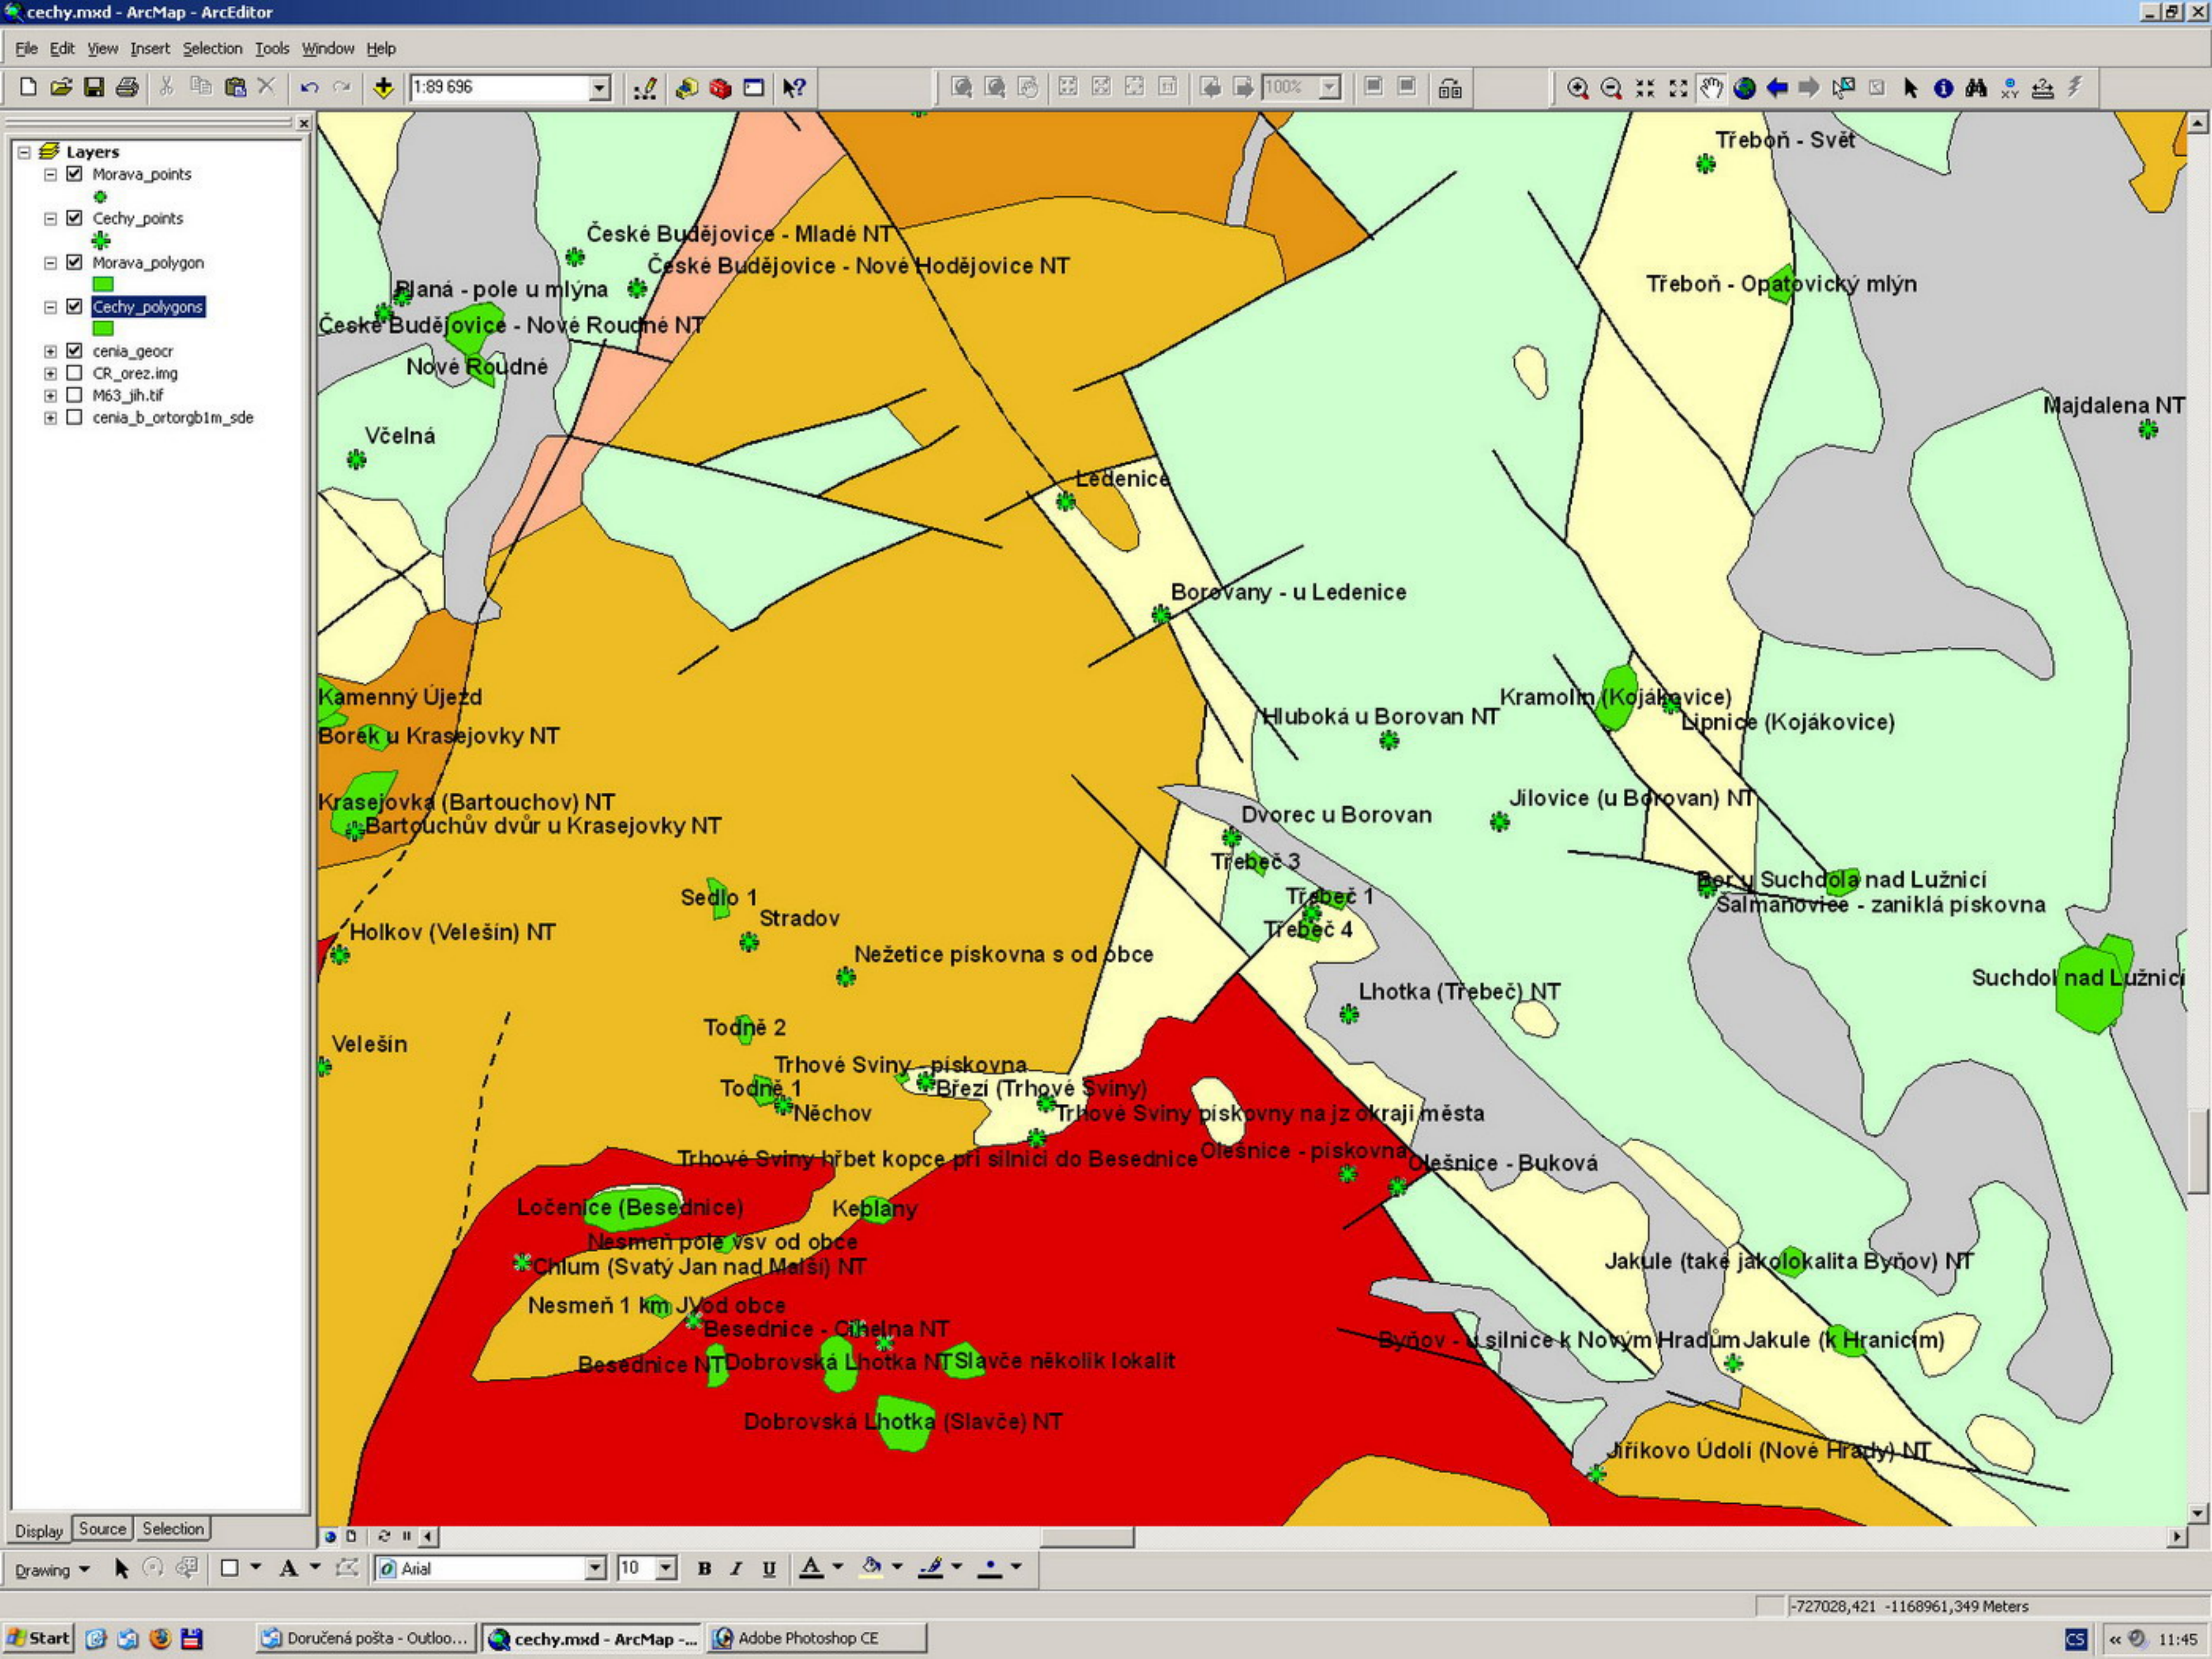

- Scene layers
- Morava_points
 - Cechy_points
 - Morava_polygon
 - Cechy_polygons
 - M63_jh.tif
 - CR_orez.img
 - Mesta_50000
 - Reky1
 - Reky
 - dmr_cr_final
- <VALUE>
- 150 - 200,683210
 - 200,6832104 - 23
 - 234,4720173 - 26
 - 268,2608241 - 31
 - 318,9440345 - 36
 - 369,6272448 - 42
 - 420,3104551 - 47
 - 470,9936654 - 52
 - 521,6768757 - 56
 - 566,7286182 - 61
 - 617,4118285 - 66
 - 668,0950388 - 71
 - 713,1467813 - 76
 - 763,8299916 - 81
 - 814,5132019 - 86
 - 865,1964122 - 91
 - 915,8796225 - 96
 - 966,5628328 - 101
 - 1 011,614576 - 106
 - 1 051,034851 - 111
 - 1 090,455126 - 116
 - 1 129,8754 - 121
 - 1 174,927143 - 126
 - 1 225,610353 - 131
 - 1 270,662096 - 136
 - 1 315,713838 - 141
 - 1 366,397048 - 146
 - 1 411,448791 - 151
 - 1 462,132001 - 156
 - 1 512,815211 - 161

- Layers
- Morava_points
- Cechy_points
- Morava_polygon
- Cechy_polygons
- cena_geocr
- CR_orez.img
- M63_jih.tif
- cena_b_ortorgb1m_sde

Layers

- Morava_points
- Cechy_points
- Morava_polygon
- Cechy_polygons
- cenia_geocr
- CR_orez.img
- M63_jih.tif
- cenia_b_ortorgb1m_sde